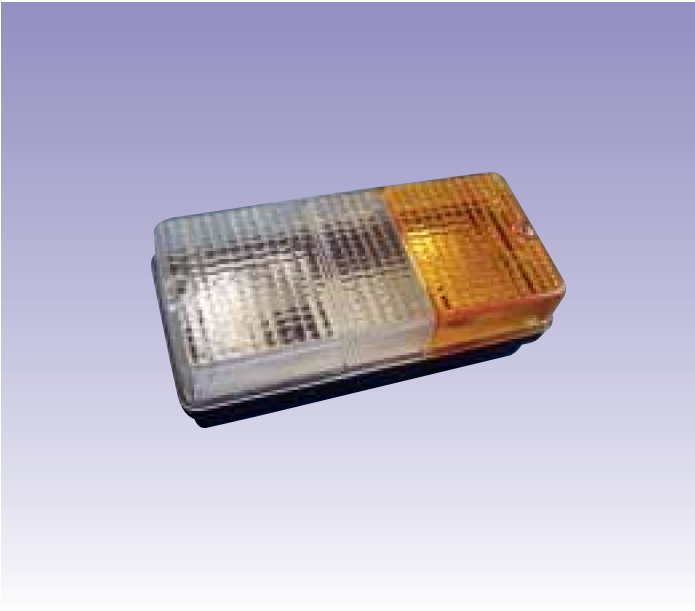

PILOTOS PILOTS

PILOTO DELANTERO EBRO 6100

REF.	DERECHO RIGHT	IZQUIERDO LEFT	PLASTICO PLASTIC
30.404.000.	•		30.404.001
30.405.000		•	30.405.001

PILOTO TRASERO JOHN DEERE

REF.	DERECHO RIGHT	IZQUIERDO LEFT	PLASTICO PLASTIC
30.400.000	•		30.400.001
30.401.000		•	30.401.001

PILOTO DELANTERO JOHN DEERE

REF.	COLORES COLOURS	PLASTICO PLASTIC
30.500.000	BLANCO	30.500.001
30.511.000	AMBAR	30.511.001
30.533.000	AMBAR - BLANCO	30.533.001

PLASTICO PILOTO TRASERO JOHN DEERE S.20

REF.	DERECHO RIGHT	IZQUIERDO LEFT
30.406.001	•	
30.407.001		•