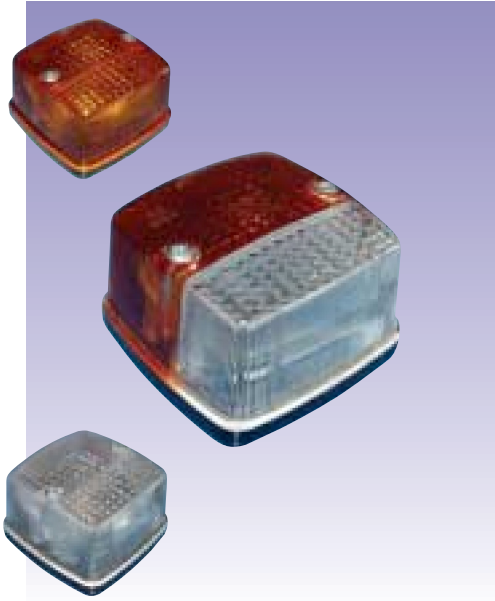

PILOTOS PILOTS

PILOTO DELANTERO EBRO 6100

REF.	DERECHO RIGHT	IZQUIERDO LEFT	PLASTICO PLASTIC
30.404.000.	•		30.404.001
30.405.000		•	30.405.001

PILOTO TRASERO JOHN DEERE

REF.	DERECHO RIGHT	IZQUIERDO LEFT	PLASTICO PLASTIC
30.400.000	•		30.400.001
30.401.000		•	30.401.001

PILOTO DELANTERO JOHN DEERE

REF.	COLORES COLOURS	PLASTICO PLASTIC
30.500.000	BLANCO	30.500.001
30.511.000	AMBAR	30.511.001
30.533.000	AMBAR - BLANCO	30.533.001

PLASTICO PILOTO TRASERO JOHN DEERE S.20

REF.	DERECHO RIGHT	IZQUIERDO LEFT
30.406.001	•	
30.407.001		•