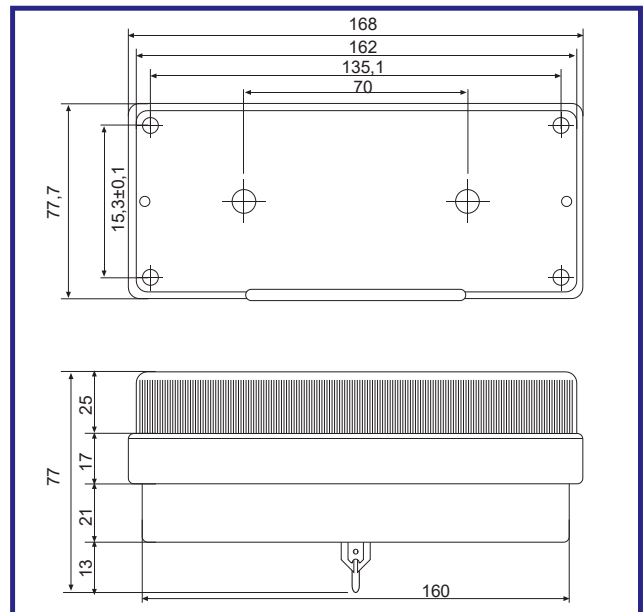

PILOTOS PILOTS

PILOTO DELANTERO EBRO 6100

REF.	DERECHO RIGHT	IZQUIERDO LEFT	PLASTICO PLASTIC
30.404.000.	•		30.404.001
30.405.000		•	30.405.001

PILOTO TRASERO JOHN DEERE

REF.	DERECHO RIGHT	IZQUIERDO LEFT	PLASTICO PLASTIC
30.400.000	•		30.400.001
30.401.000		•	30.401.001

PILOTO DELANTERO JOHN DEERE

REF.	COLORES COLOURS	PLASTICO PLASTIC
30.500.000	BLANCO	30.500.001
30.511.000	AMBAR	30.511.001
30.533.000	AMBAR - BLANCO	30.533.001

PLASTICO PILOTO TRASERO JOHN DEERE S.20

REF.	DERECHO RIGHT	IZQUIERDO LEFT
30.406.001	•	
30.407.001		•