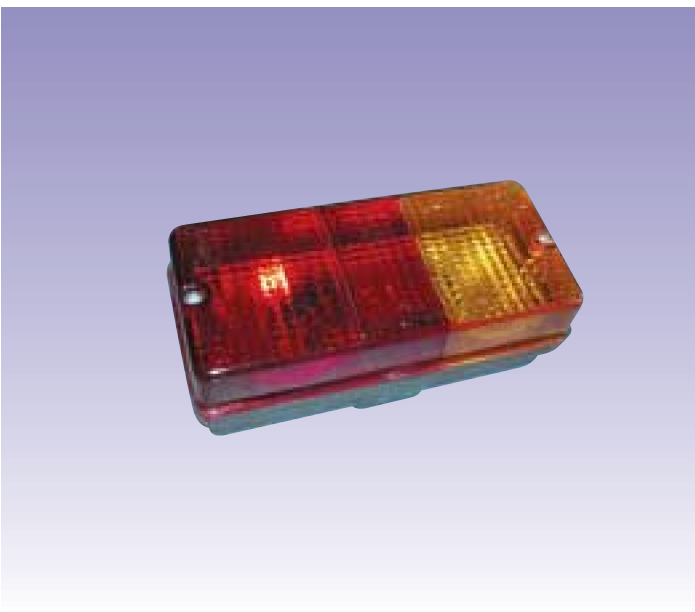

PILOTOS PILOTS

PILOTO DELANTERO EBRO 6100

REF.	DERECHO RIGHT	IZQUIERDO LEFT	PLASTICO PLASTIC
30.404.000.	•		30.404.001
30.405.000		•	30.405.001

PILOTO TRASERO JOHN DEERE

REF.	DERECHO RIGHT	IZQUIERDO LEFT	PLASTICO PLASTIC
30.400.000	•		30.400.001
30.401.000		•	30.401.001

PILOTO DELANTERO JOHN DEERE

REF.	COLORES COLOURS	PLASTICO PLASTIC
30.500.000	BLANCO	30.500.001
30.511.000	AMBAR	30.511.001
30.533.000	AMBAR - BLANCO	30.533.001

PLASTICO PILOTO TRASERO JOHN DEERE S.20

REF.	DERECHO RIGHT	IZQUIERDO LEFT
30.406.001	•	
30.407.001		•