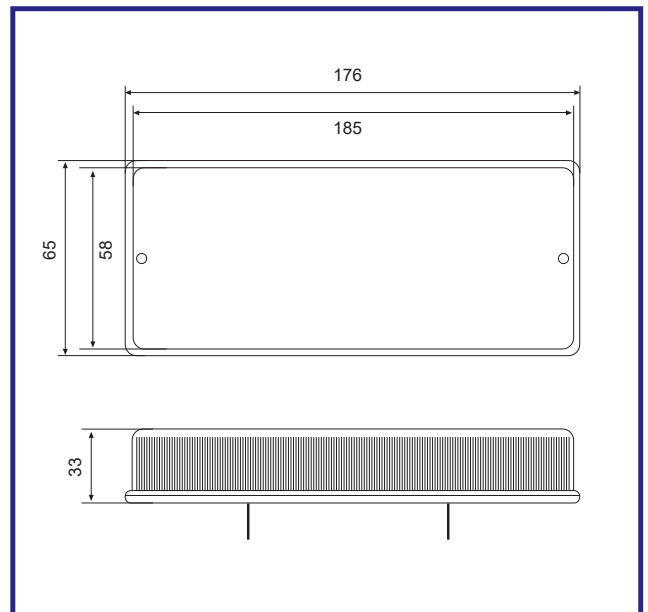

PILOTOS PILOTS

PILOTO DELANTERO EBRO 6100

REF.	DERECHO RIGHT	IZQUIERDO LEFT	PLASTICO PLASTIC
30.404.000.	•		30.404.001
30.405.000		•	30.405.001

PILOTO TRASERO JOHN DEERE

REF.	DERECHO RIGHT	IZQUIERDO LEFT	PLASTICO PLASTIC
30.400.000	•		30.400.001
30.401.000		•	30.401.001

PILOTO DELANTERO JOHN DEERE

REF.	COLORES COLOURS	PLASTICO PLASTIC
30.500.000	BLANCO	30.500.001
30.511.000	AMBAR	30.511.001
30.533.000	AMBAR - BLANCO	30.533.001

PLASTICO PILOTO TRASERO JOHN DEERE S.20

REF.	DERECHO RIGHT	IZQUIERDO LEFT
30.406.001	•	
30.407.001		•