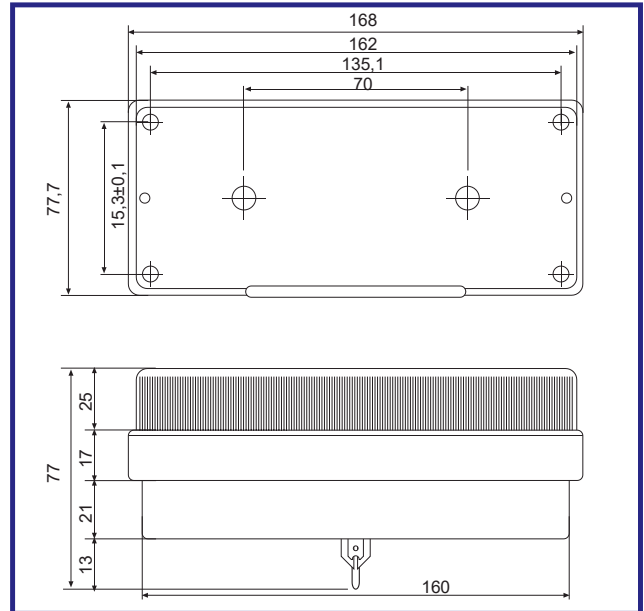

PILOTOS PILOTS

PILOTO DELANTERO EBRO 6100

REF.	DERECHO RIGHT	IZQUIERDO LEFT	PLASTICO PLASTIC
30.404.000.	•		30.404.001
30.405.000		•	30.405.001

PILOTO TRASERO JOHN DEERE

REF.	DERECHO RIGHT	IZQUIERDO LEFT	PLASTICO PLASTIC
30.400.000	•		30.400.001
30.401.000		•	30.401.001

PILOTO DELANTERO JOHN DEERE

REF.	COLORES COLOURS	PLASTICO PLASTIC
30.500.000	BLANCO	30.500.001
30.511.000	AMBAR	30.511.001
30.533.000	AMBAR - BLANCO	30.533.001

PLASTICO PILOTO TRASERO JOHN DEERE S.20

REF.	DERECHO RIGHT	IZQUIERDO LEFT
30.406.001	•	
30.407.001		•