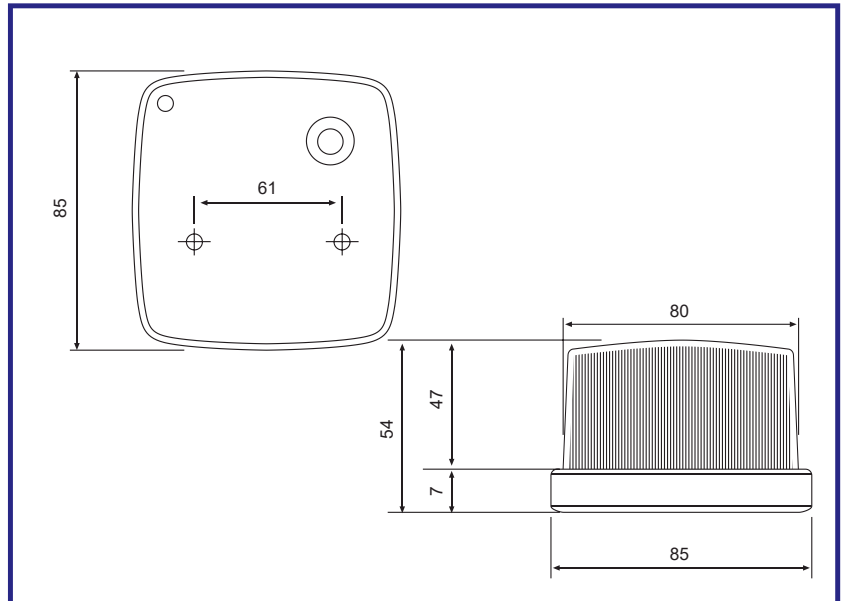

PILOTOS PILOTS

PILOTO DELANTERO EBRO 6100

REF.	DERECHO RIGHT	IZQUIERDO LEFT	PLASTICO PLASTIC
30.404.000.	•		30.404.001
30.405.000		•	30.405.001

PILOTO TRASERO JOHN DEERE

REF.	DERECHO RIGHT	IZQUIERDO LEFT	PLASTICO PLASTIC
30.400.000	•		30.400.001
30.401.000		•	30.401.001

PILOTO DELANTERO JOHN DEERE

REF.	COLORES COLOURS	PLASTICO PLASTIC
30.500.000	BLANCO	30.500.001
30.511.000	AMBAR	30.511.001
30.533.000	AMBAR - BLANCO	30.533.001

PLASTICO PILOTO TRASERO JOHN DEERE S.20

REF.	DERECHO RIGHT	IZQUIERDO LEFT
30.406.001	•	
30.407.001		•