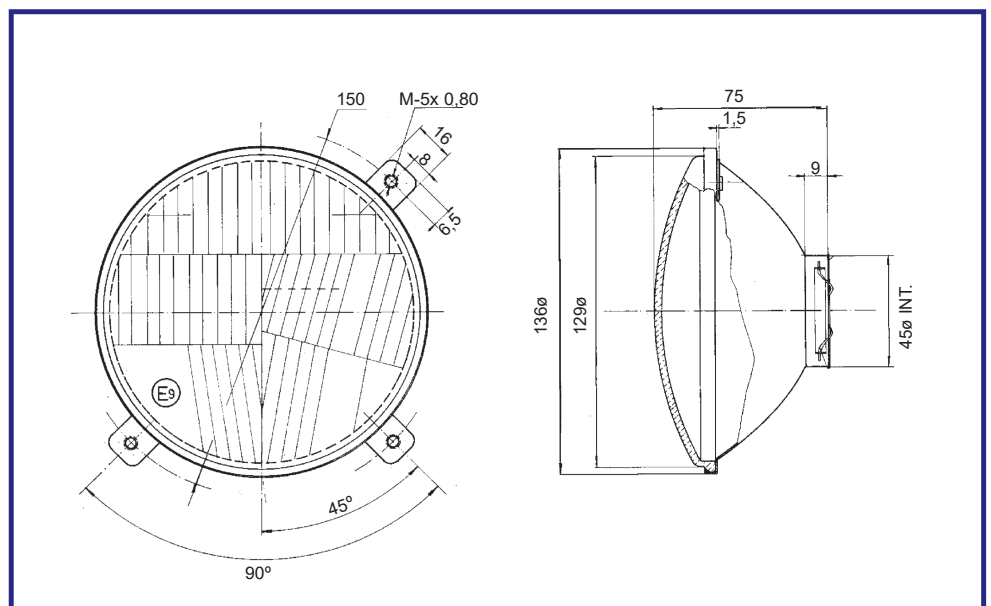

## OPTICAS JOHN DEERE

REF.	Ø	APLICACION APPLICATION
27.035.000	129	JOHN DEERE S. 20-30 OPTICA F.E.U.

REF.	Ø	APLICACION APPLICATION
27.055.000	129	JOHN DEERE S. 35-40-50 OPTICA F.E.U.