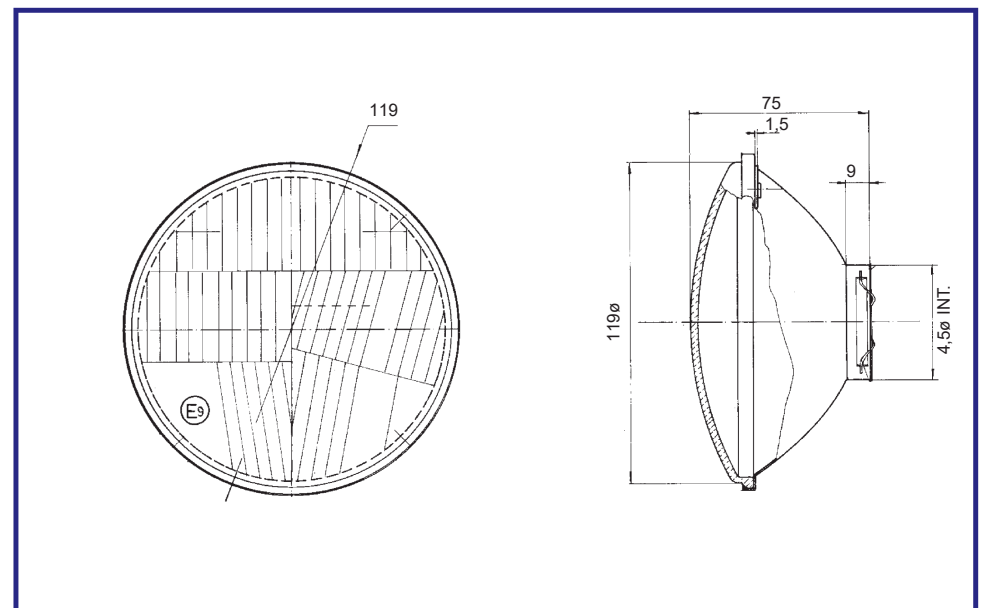

REF.

Ø

APLICACION
APPLICATION

27.087.000

119

FIAT SOMECA Y MOTOCULTOR OPTICA F.E.U.