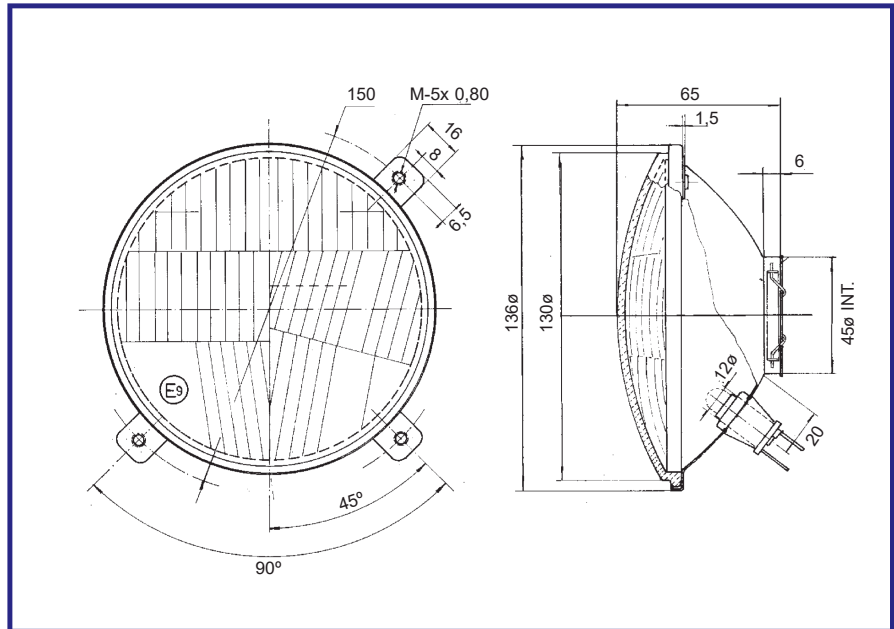

FAROS AGRICOLAS AGRICULTURAL HEADLAMPS

OPTICAS JOHN DEERE

REF.	Ø	LUZ POBLACION CITY LIGHT	APLICACION APPLICATION
27.075.000	129	•	JOHN DEERE S. 35-40-50 OPTICA F.E.U.