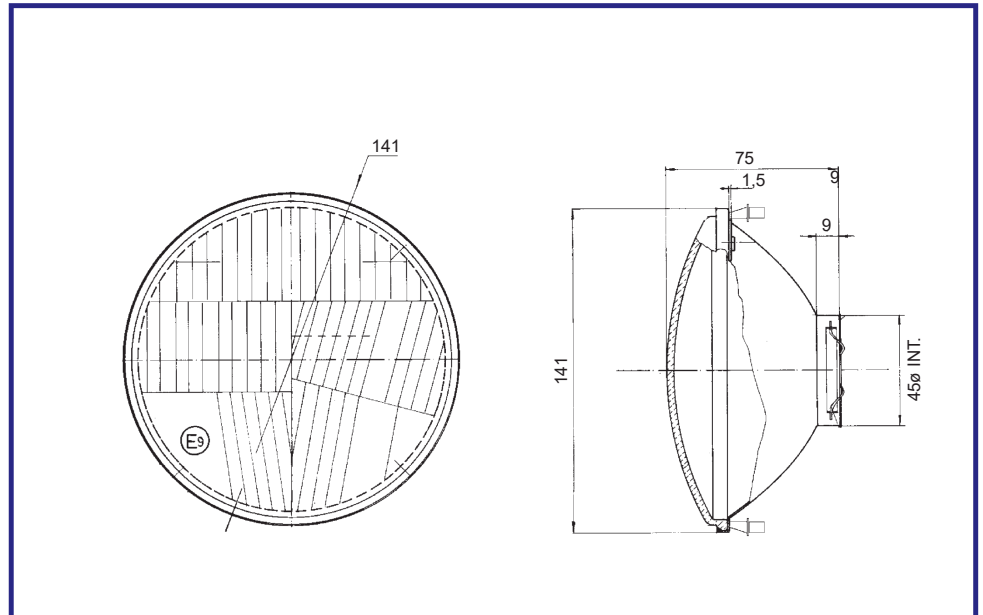

## OPTICAS MASSEY FERGUSON y EBRO

REF.	DERECHA RIGHT	IZQUIERDA LEFT	Ø	APLICACION APPLICATION
27.048.200 •		129	EBRO y MASSEY FERGUSON	OPTICA F.E.U.

REF.	DERECHA RIGHT	IZQUIERDA LEFT	Ø	APLICACION APPLICATION
27.048.300		•	129	EBRO y MASSEY FERGUSON