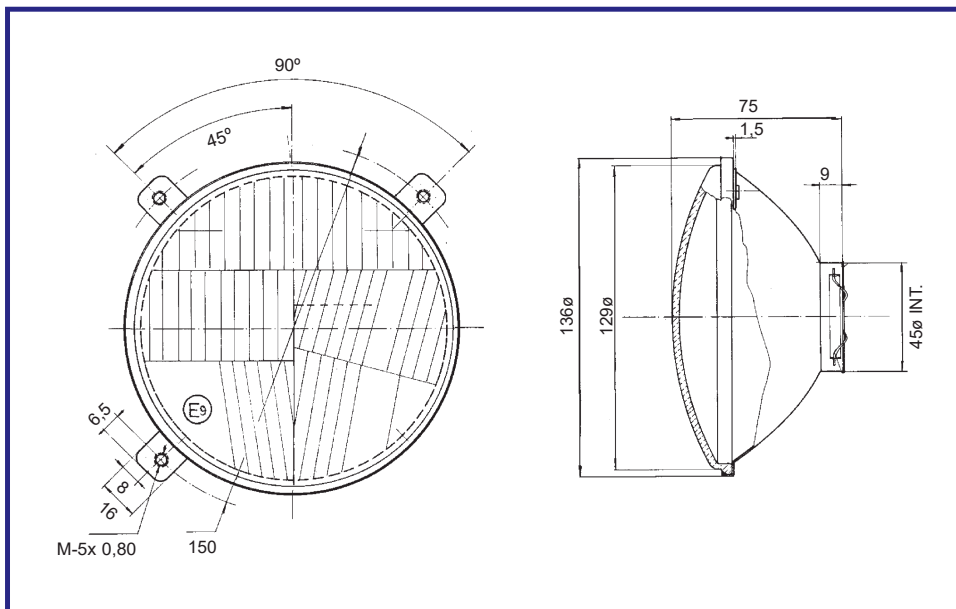

## OPTICAS JOHN DEERE, DEUTZ

FIGURA FIGURE	REF.	LUZ POBLACION CITY LIGHT	Ø	APLICACION APPLICATION
22	27.094.000	•	129	JOHN DEERE S. 20-30 OPTICA F.E.U.

FIGURA FIGURE	REF.	LUZ POBLACION CITY LIGHT	Ø	APLICACION APPLICATION
23	27.164.000		129	DEUTZ

## OPTICAS MASSEY FERGUSON y EBRO

REF.	DERECHA RIGHT	IZQUIERDA LEFT	Ø	APLICACION APPLICATION
27.048.200 •		129	EBRO y MASSEY FERGUSON	OPTICA F.E.U.

REF.	DERECHA RIGHT	IZQUIERDA LEFT	Ø	APLICACION APPLICATION
27.048.300		•	129	EBRO y MASSEY FERGUSON