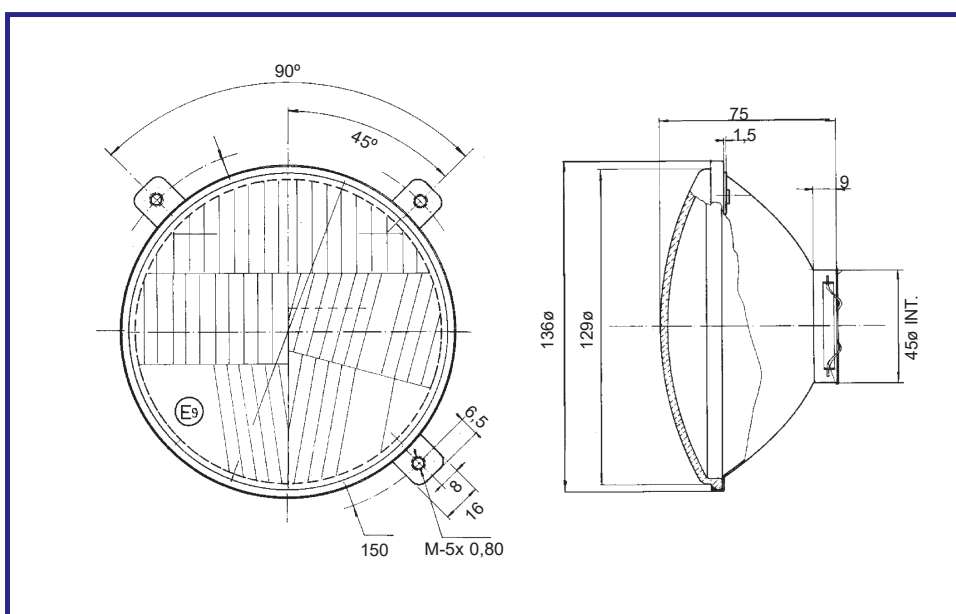

## OPTICAS JOHN DEERE, DEUTZ

FIGURA FIGURE	REF.	LUZ POBLACION CITY LIGHT	Ø	APLICACION APPLICATION
22	27.094.000	•	129	JOHN DEERE S. 20-30 OPTICA F.E.U.

FIGURA FIGURE	REF.	LUZ POBLACION CITY LIGHT	Ø	APLICACION APPLICATION
23	27.164.000		129	DEUTZ

## OPTICAS MASSEY FERGUSON y EBRO

REF.	DERECHA RIGHT	IZQUIERDA LEFT	Ø	APLICACION APPLICATION
27.048.200 •		129	EBRO y MASSEY FERGUSON	OPTICA F.E.U.

REF.	DERECHA RIGHT	IZQUIERDA LEFT	Ø	APLICACION APPLICATION
27.048.300		•	129	EBRO y MASSEY FERGUSON