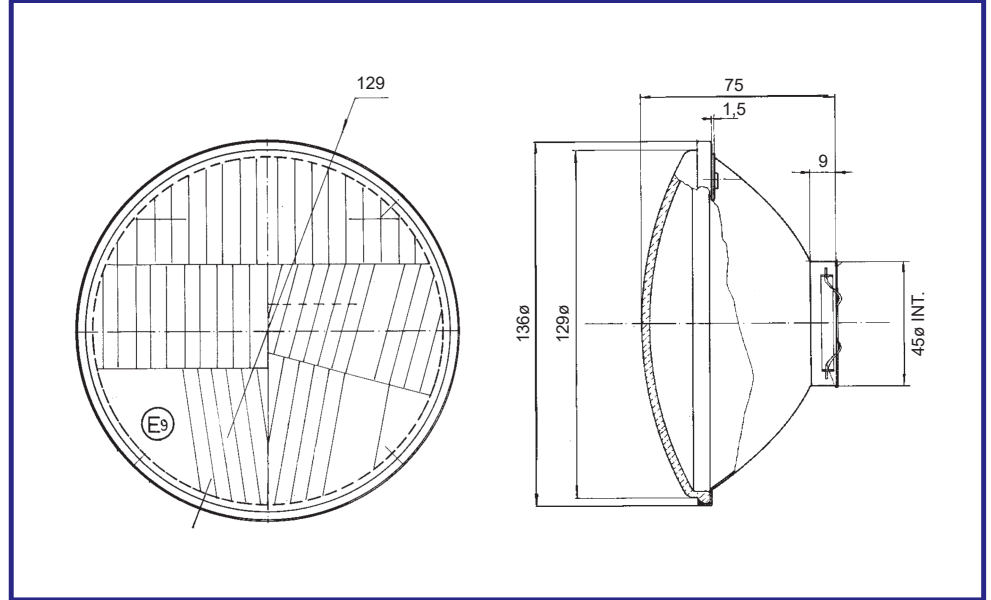

## OPTICAS JOHN DEERE

REF.	Ø	APLICACION APPLICATION
27.035.000	129	JOHN DEERE S. 20-30 OPTICA F.E.U.

REF.	Ø	APLICACION APPLICATION
27.055.000	129	JOHN DEERE S. 35-40-50 OPTICA F.E.U.