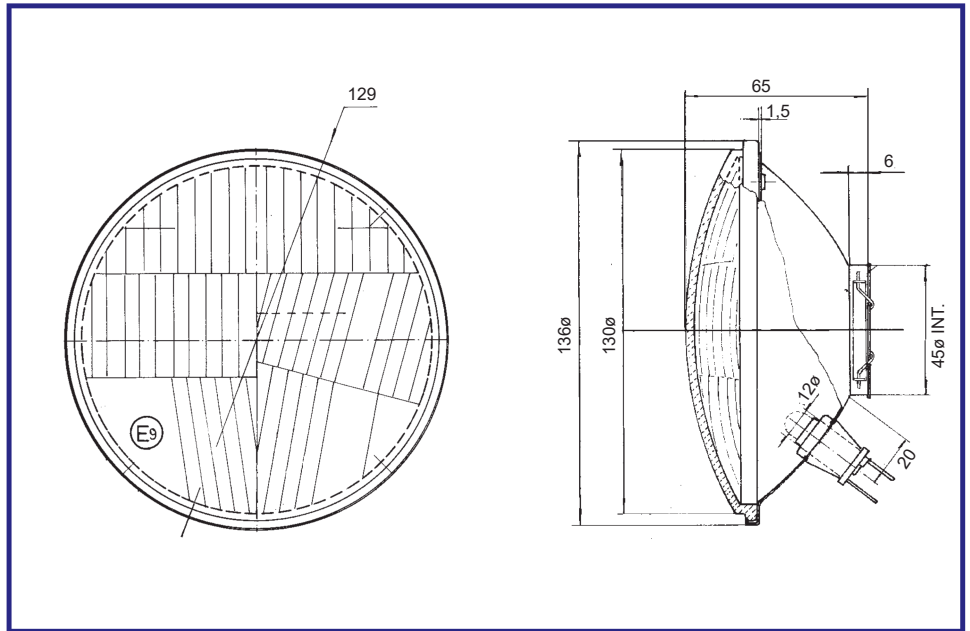

## OPTICAS JOHN DEERE, DEUTZ

FIGURA FIGURE	REF.	LUZ POBLACION CITY LIGHT	Ø	APLICACION APPLICATION
22	27.094.000	•	129	JOHN DEERE S. 20-30 OPTICA F.E.U.

FIGURA FIGURE	REF.	LUZ POBLACION CITY LIGHT	Ø	APLICACION APPLICATION
23	27.164.000		129	DEUTZ

## OPTICAS MASSEY FERGUSON y EBRO

REF.	DERECHA RIGHT	IZQUIERDA LEFT	Ø	APLICACION APPLICATION
27.048.200 •		129	EBRO y MASSEY FERGUSON	OPTICA F.E.U.

REF.	DERECHA RIGHT	IZQUIERDA LEFT	Ø	APLICACION APPLICATION
27.048.300		•	129	EBRO y MASSEY FERGUSON