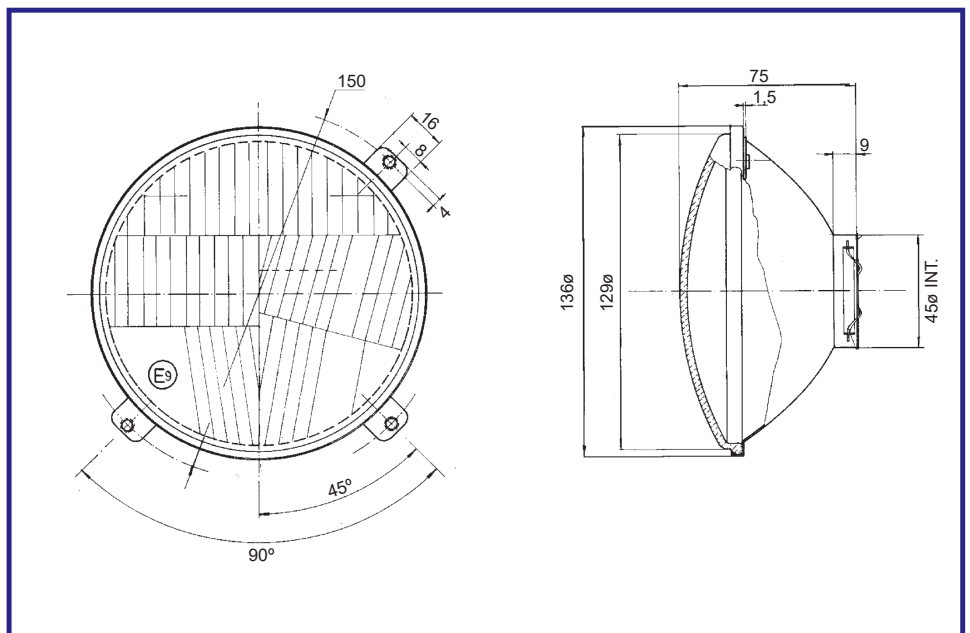

## OPTICAS JOHN DEERE, DEUTZ

FIGURA FIGURE	REF.	LUZ POBLACION CITY LIGHT	Ø	APLICACION APPLICATION
22	27.094.000	•	129	JOHN DEERE S. 20-30 OPTICA F.E.U.

FIGURA FIGURE	REF.	LUZ POBLACION CITY LIGHT	Ø	APLICACION APPLICATION
23	27.164.000		129	DEUTZ

## OPTICAS MASSEY FERGUSON y EBRO

REF.	DERECHA RIGHT	IZQUIERDA LEFT	Ø	APLICACION APPLICATION
27.048.200 •		129	EBRO y MASSEY FERGUSON	OPTICA F.E.U.

REF.	DERECHA RIGHT	IZQUIERDA LEFT	Ø	APLICACION APPLICATION
27.048.300		•	129	EBRO y MASSEY FERGUSON