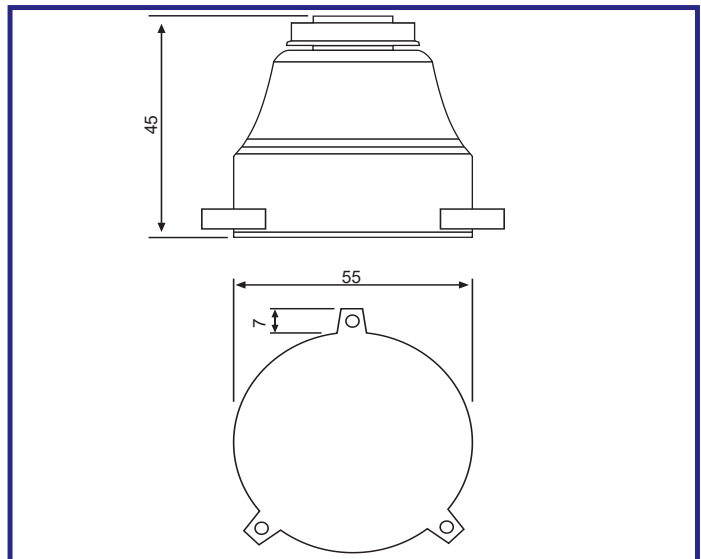

INTERRUPTORES SWITCHES

CONMUTADOR JOHN DEERE

REF.

40.124.000

MANDO INTERMITENCIA Y CLAXON / INTERMITTENT AND CLAXON

INTERRUPTOR DE LUZ CON LLAVE

REF.

5 POSICIONES
5 POSITIONS