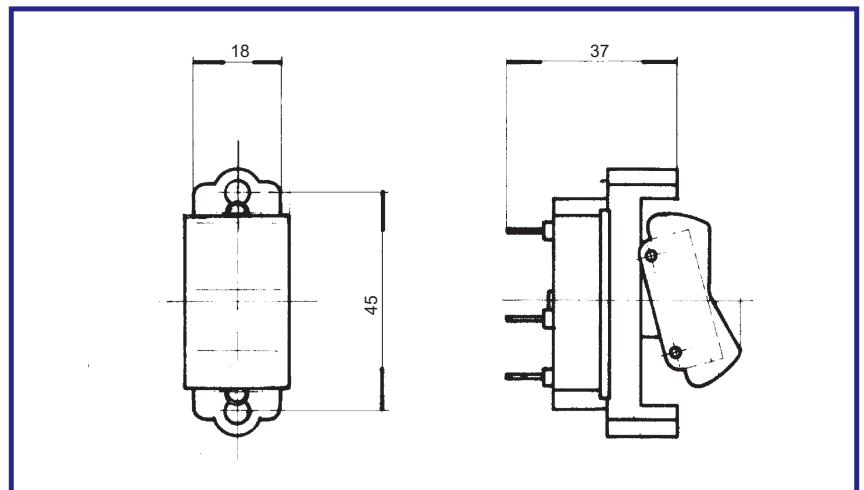

INTERRUPTOR JOHN DEERE

REF.

40.112.000

INTERRUPTOR MULTIFUNCION / MULTIFUNCTIONAL SWITCH