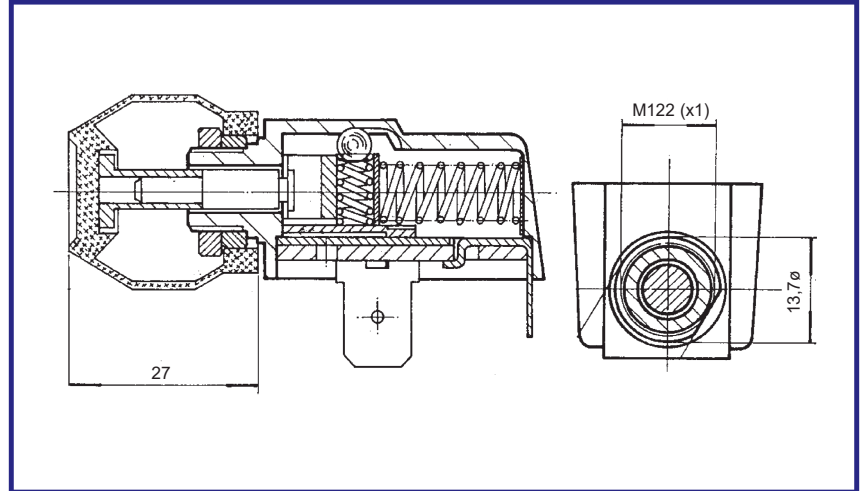

CONMUTADOR JOHN DEERE

REF.

40.101.000

CALENTADOR Y ARRANQUE / HEAT AND START

INTERRUPTOR JOHN DEERE

REF.

40.112.000

INTERRUPTOR MULTIFUNCION / MULTIFUNCTIONAL SWITCH

INTERRUPTORES SWITCHES

CONMUTADOR JOHN DEERE

REF.

40.124.000

MANDO INTERMITENCIA Y CLAXON / INTERMITTENT AND CLAXON

INTERRUPTOR DE LUZ CON LLAVE

REF.

5 POSICIONES
5 POSITIONS