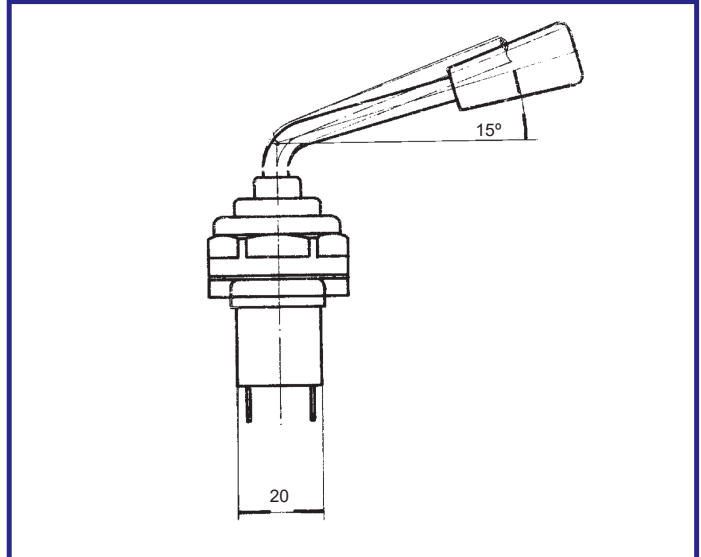

CONMUTADOR JOHN DEERE

REF.

40.101.000

CALENTADOR Y ARRANQUE / HEAT AND START

INTERRUPTOR JOHN DEERE

REF.

40.112.000

INTERRUPTOR MULTIFUNCION / MULTIFUNCTIONAL SWITCH

INTERRUPTORES SWITCHES

CONMUTADOR JOHN DEERE

REF.

40.124.000

MANDO INTERMITENCIA Y CLAXON / INTERMITTENT AND CLAXON

INTERRUPTOR DE LUZ CON LLAVE

REF.

5 POSICIONES
5 POSITIONS